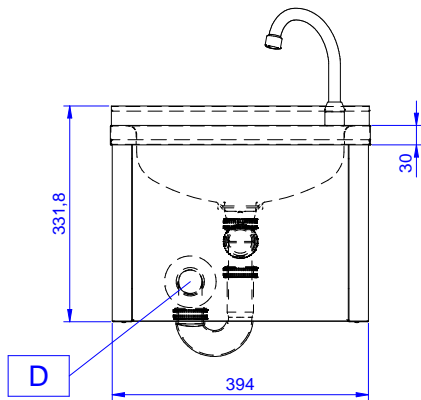

Fronte

Lato

CW11 = Attacco acqua fredda

D = Scarico acqua

HWI = Attacco acqua calda

Acqua

Dimensioni tubatura di entrata acqua calda: 1/2"

Dimensioni tubo di entrata acqua fredda/ calda: 1/2"

Dimensioni foro di scarico acqua di scolo: 1"1/2

Informazioni chiave

Dimensioni esterne, larghezza: 400 mm

Dimensioni esterne, profondità: 400 mm

Dimensioni esterne, altezza: 332 mm

Dimensione alzatina, altezza: 30 mm

Dimensione alzatina, profondità: 1.5 mm

Dimensione alzatina, raggio: 90°

Numero di vasche: 1

Dimensione vasca: 340x365xH155

Spessore piano di lavoro: 30 mm

Peso netto: 12 kg