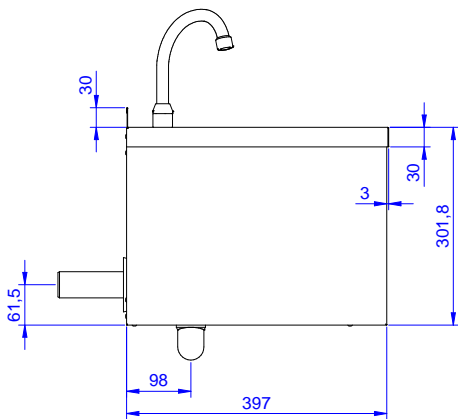

Lato

CW11 = Attacco acqua fredda

D = Scarico acqua

HWI = Attacco acqua calda